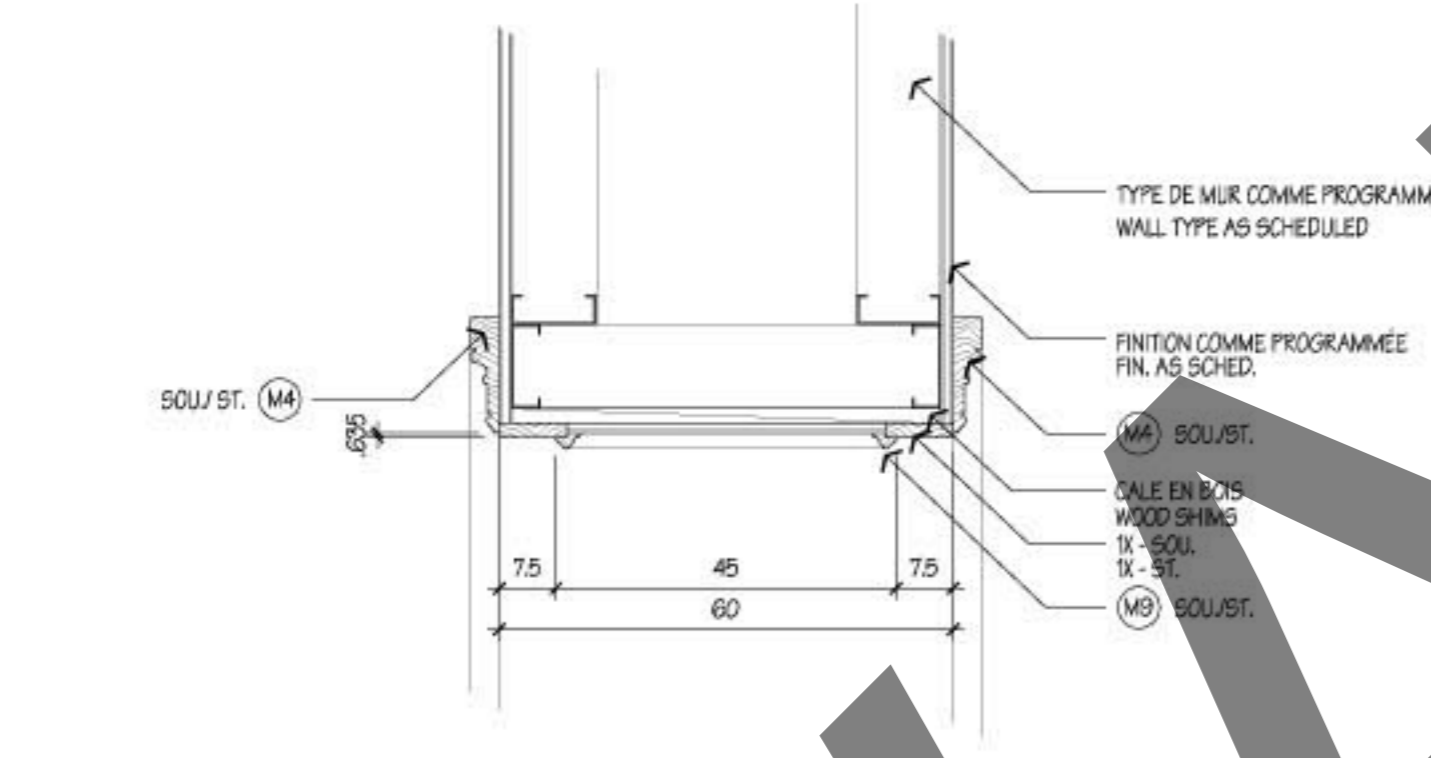

31 SOMMET/JAMBAGE D'EMBRASURE
CASED OPENING HEAD/JAMB 602-1
Echelle: 1/10

25 SOMMET/JAMBAGE DE PERSIENNE
LOUVER HEAD/JAMB 602-1
Echelle: 1/10

14 JAMBAGE EN MÉTAL
HOLLOW METAL JAMB 602-1
Echelle: 1/10

3 SOMMET/JAMBAGE DE DEVANTURE
STOREFRONT HEAD/JAMB 602-1
Echelle: 1/10

37 SOMMET/JAMBAGE EN MÉTAL
HOLLOW METAL HEAD/JAMB 602-1
Echelle: 1/10

32 SOMMET/JAMBAGE D'EMBRASURE
CASED OPENING HEAD/JAMB 602-1
Echelle: 1/10

27 ALLÈGE DE PERSIENNE
LOUVER SILL 602-1
Echelle: 1/10

16 SOMMET EN MÉTAL
HOLLOW METAL HEAD 602-1
Echelle: 1/10