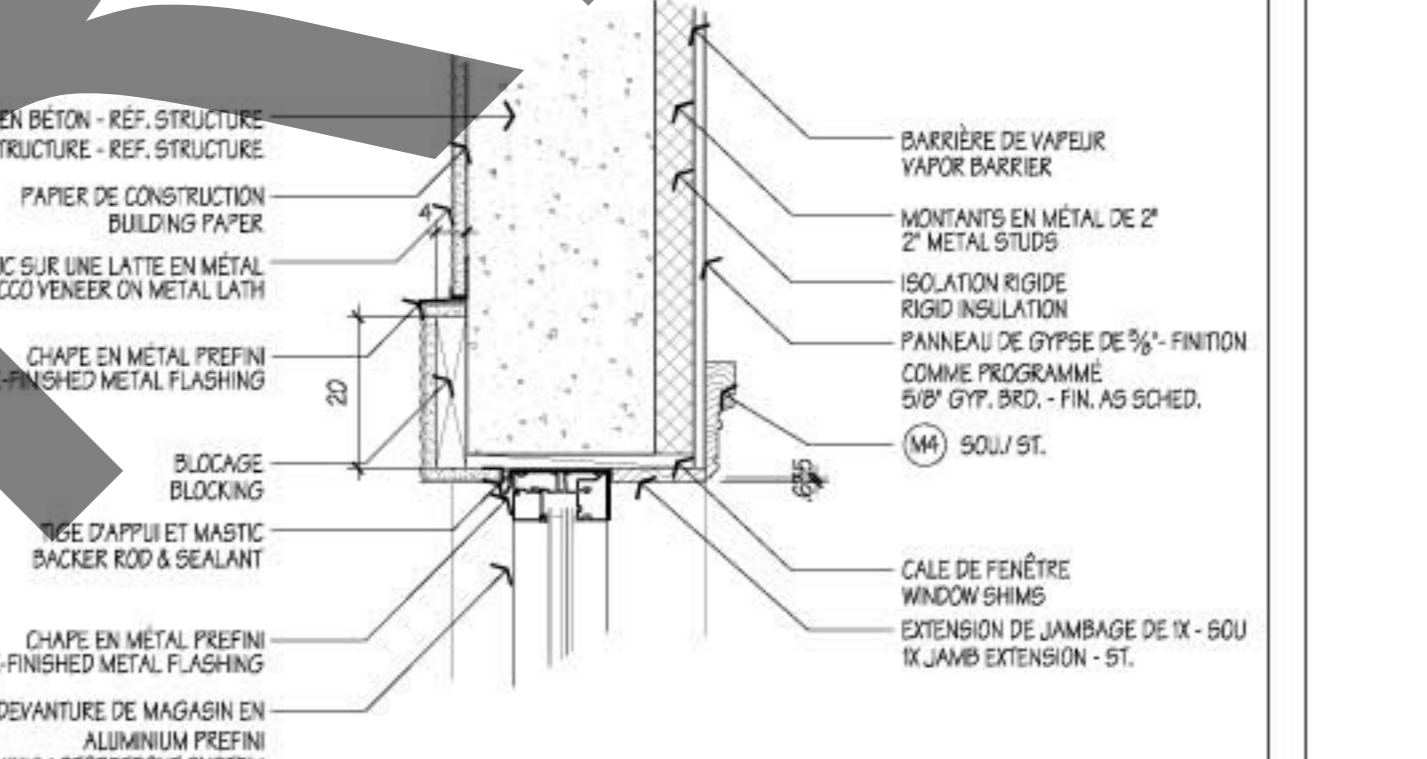

34 SOMMET/JAMBAGE D'EMBRASURE
CASED OPENING HEAD/JAMB 602-1
Echelle: 1/10

29 SOMMET/JAMBAGE EN MÉTAL
HOLLOW METAL HEAD/JAMB 602-1
Echelle: 1/10

23 SOMMET DE PERSIENNE
LOUVER HEAD 602-1
Echelle: 1/10

6 ALLÈGE DE DEVANTURE
STOREFRONT SILL 602-1
Echelle: 1/10

1 SEUIL TYPIQUE
TYPICAL THRESHOLD SILL 602-1
Echelle: 1/10

35 DÉTAIL DE SOMMET/JAMBAGE EN MÉTAL
HOLLOW METAL HEAD/JAMB DTL. 602-1
Echelle: 1/10

30 SOMMET/JAMBAGE D'EMBRASURE
CASED OPENING HEAD/JAMB 602-1
Echelle: 1/10

24 SOMMET/JAMBAGE DE PERSIENNE
LOUVER HEAD/JAMB 602-1
Echelle: 1/10

13 SOMMET EN MÉTAL
HOLLOW METAL HEAD 602-1
Echelle: 1/10

2 SOMMET/JAMBAGE DE DEVANTURE
STOREFRONT HEAD/JAMB 602-1
Echelle: 1/10

36 SOMMET/JAMBAGE EN MÉTAL
HOLLOW METAL HEAD/JAMB 602-1
Echelle: 1/10