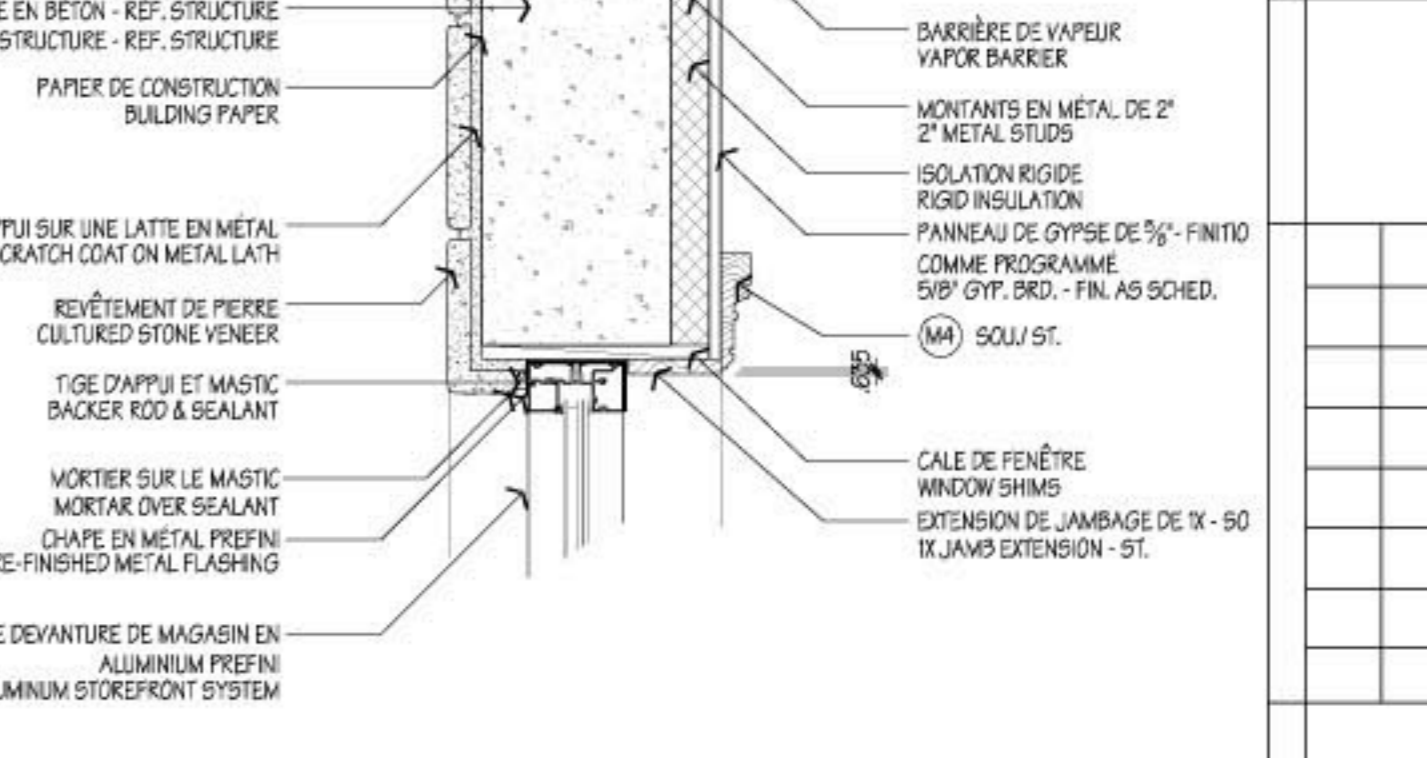

37 SOMMET/JAMBAGE EN MÉTAL
HOLLOW METAL HEAD/JAMB 602-1
Echelle: 1/10

32 SOMMET/JAMBAGE D'EMBRASURE
CASED OPENING HEAD/JAMB 602-1
Echelle: 1/10

27 ALLÈGE DE PERSIENNE
LOUVER SILL 602-1
Echelle: 1/10

16 SOMMET EN MÉTAL
HOLLOW METAL HEAD 602-1
Echelle: 1/10

4 SOMMET/JAMBAGE DE DEVANTURE
STOREFRONT HEAD/JAMB 602-1
Echelle: 1/10

38 SOMMET/JAMBAGE EN MÉTAL
HOLLOW METAL HEAD/JAMB 602-1
Echelle: 1/10

33 SOMMET/JAMBAGE D'EMBRASURE
CASED OPENING HEAD/JAMB 602-1
Echelle: 1/10