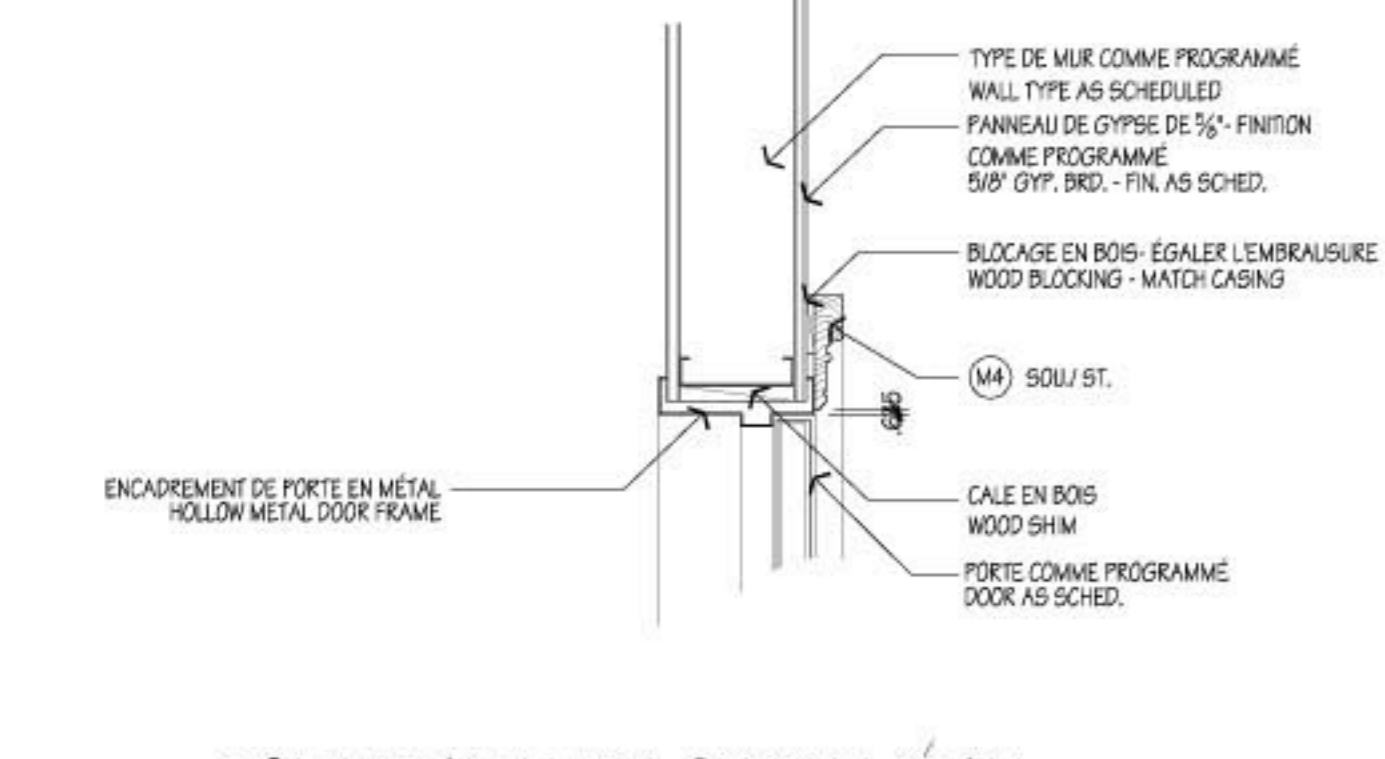

37 SOMMET/JAMBAGE EN MÉTAL
HOLLOW METAL HEAD/JAMB 602-1
Echelle: 1/10

32 SOMMET/JAMBAGE D'EMBRASURE
CASED OPENING HEAD/JAMB 602-1
Echelle: 1/10

27 ALLÈGE DE PERSIENNE
LOUVER SILL 602-1
Echelle: 1/10

16 SOMMET EN MÉTAL
HOLLOW METAL HEAD 602-1
Echelle: 1/10

4 SOMMET/JAMBAGE DE DEVANTURE
STOREFRONT HEAD/JAMB 602-1
Echelle: 1/10

38 SOMMET/JAMBAGE EN MÉTAL
HOLLOW METAL HEAD/JAMB 602-1
Echelle: 1/10

33 SOMMET/JAMBAGE D'EMBRASURE
CASED OPENING HEAD/JAMB 602-1
Echelle: 1/10