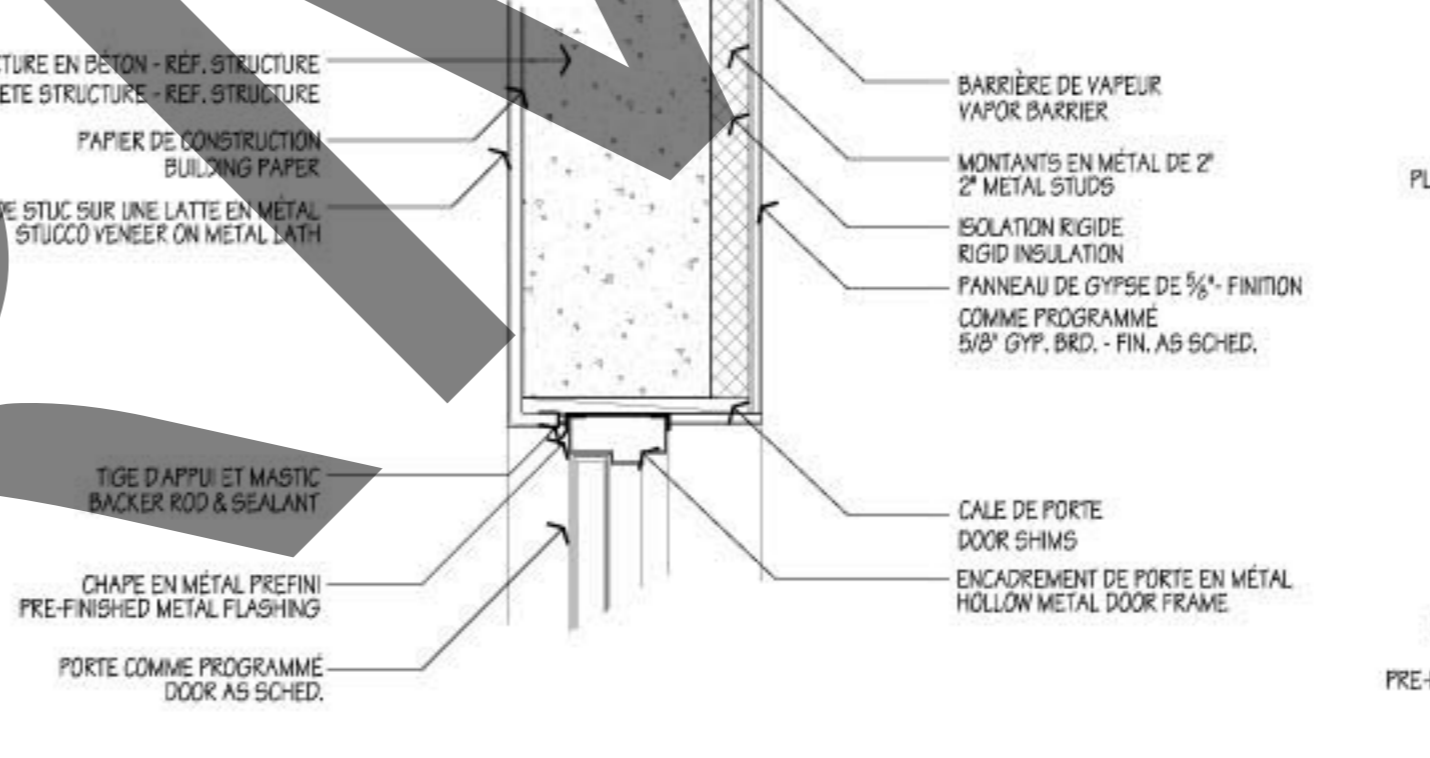

1 SEUIL TYPIQUE
TYPICAL THRESHOLD SILL 602-1
Echelle: 1/10

35 DÉTAIL DE SOMMET/JAMBAGE EN MÉTAL
HOLLOW METAL HEAD/JAMB DTL. 602-1
Echelle: 1/10

30 SOMMET/JAMBAGE D'EMBRASURE
CASED OPENING HEAD/JAMB 602-1
Echelle: 1/10

24 SOMMET/JAMBAGE DE PERSIENNE
LOUVER HEAD/JAMB 602-1
Echelle: 1/10

13 SOMMET EN MÉTAL
HOLLOW METAL HEAD 602-1
Echelle: 1/10

2 SOMMET/JAMBAGE DE DEVANTURE
STOREFRONT HEAD/JAMB 602-1
Echelle: 1/10

36 SOMMET/JAMBAGE EN MÉTAL
HOLLOW METAL HEAD/JAMB 602-1
Echelle: 1/10

31 SOMMET/JAMBAGE D'EMBRASURE
CASED OPENING HEAD/JAMB 602-1
Echelle: 1/10

25 SOMMET/JAMBAGE DE PERSIENNE
LOUVER HEAD/JAMB 602-1
Echelle: 1/10

14 JAMBAGE EN MÉTAL
HOLLOW METAL JAMB 602-1
Echelle: 1/10

3 SOMMET/JAMBAGE DE DEVANTURE
STOREFRONT HEAD/JAMB 602-1
Echelle: 1/10