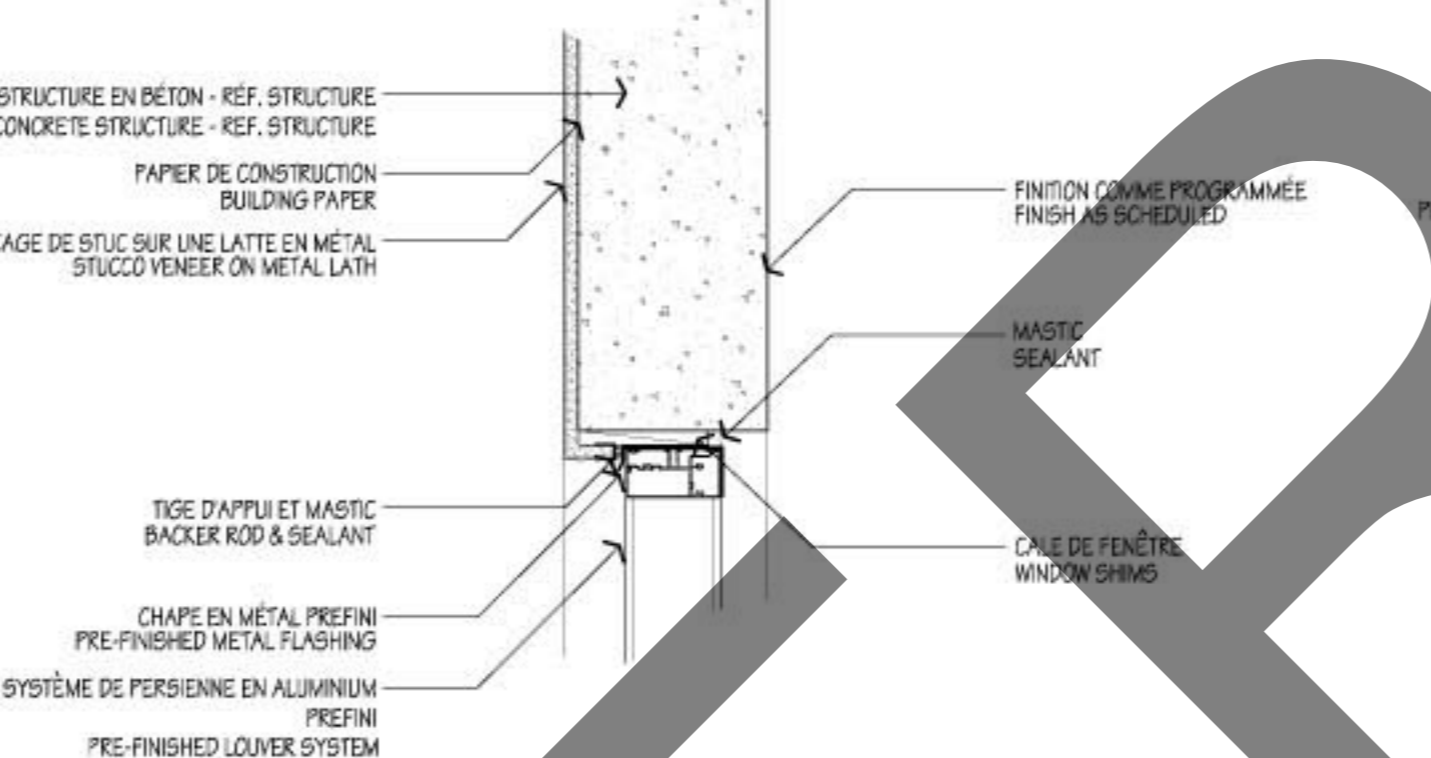

24 SOMMET/JAMBAGE DE PERSIENNE
LOUVER HEAD/JAMB 602-1
Echelle: 1/10

13 SOMMET EN MÉTAL
HOLLOW METAL HEAD 602-1
Echelle: 1/10

2 SOMMET/JAMBAGE DE DEVANTURE
STOREFRONT HEAD/JAMB 602-1
Echelle: 1/10

36 SOMMET/JAMBAGE EN MÉTAL
HOLLOW METAL HEAD/JAMB 602-1
Echelle: 1/10

31 SOMMET/JAMBAGE D'EMBRASURE
CASED OPENING HEAD/JAMB 602-1
Echelle: 1/10

25 SOMMET/JAMBAGE DE PERSIENNE
LOUVER HEAD/JAMB 602-1
Echelle: 1/10

14 JAMBAGE EN MÉTAL
HOLLOW METAL JAMB 602-1
Echelle: 1/10

3 SOMMET/JAMBAGE DE DEVANTURE
STOREFRONT HEAD/JAMB 602-1
Echelle: 1/10