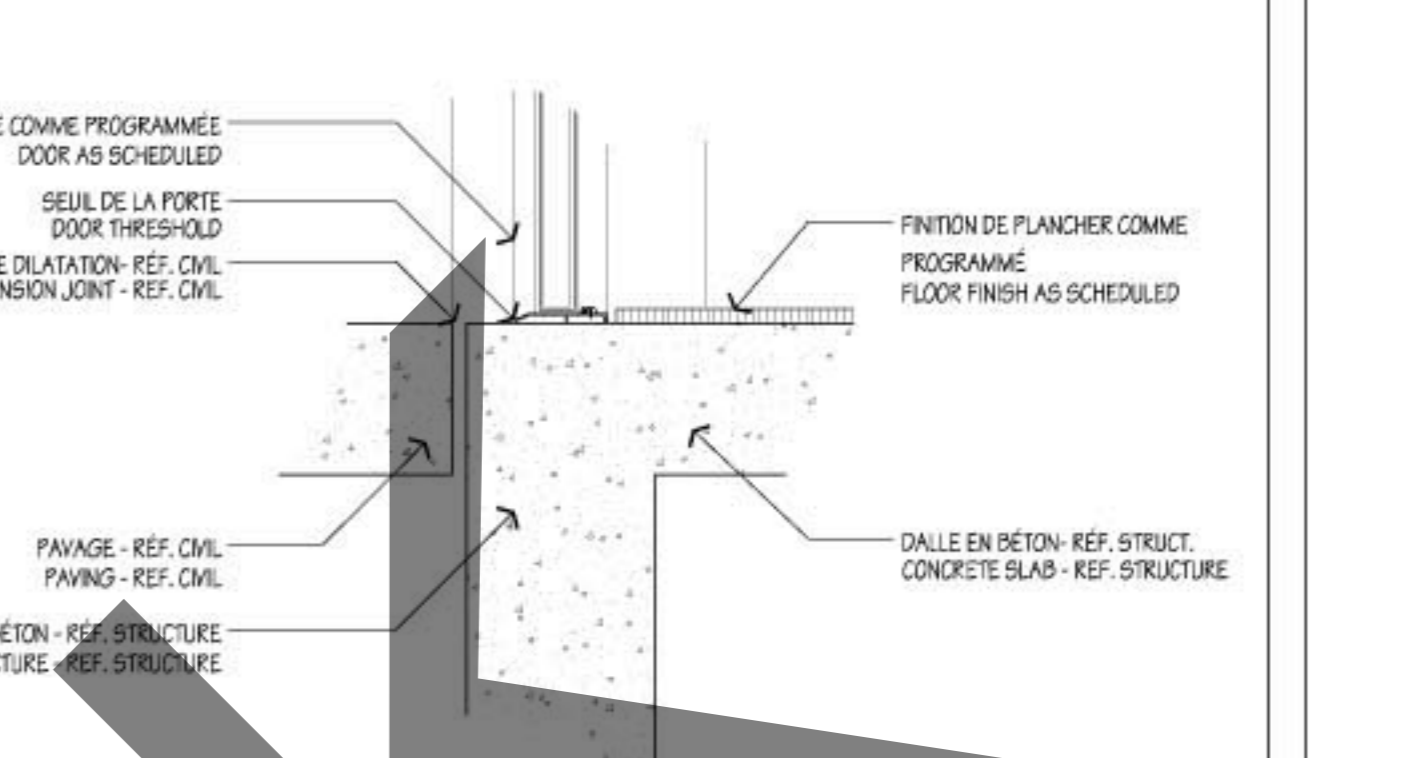

34 SOMMET/JAMBAGE D'EMBRASURE
CASED OPENING HEAD/JAMB 602-1
Echelle: 1/10

29 SOMMET/JAMBAGE EN MÉTAL
HOLLOW METAL HEAD/JAMB 602-1
Echelle: 1/10

23 SOMMET DE PERSIENNE
LOUVER HEAD 602-1
Echelle: 1/10

6 ALLÈGE DE DEVANTURE
STOREFRONT SILL 602-1
Echelle: 1/10

1 SEUIL TYPIQUE
TYPICAL THRESHOLD SILL 602-1
Echelle: 1/10

35 DÉTAIL DE SOMMET/JAMBAGE EN MÉTAL
HOLLOW METAL HEAD/JAMB DTL. 602-1
Echelle: 1/10

30 SOMMET/JAMBAGE D'EMBRASURE
CASED OPENING HEAD/JAMB 602-1
Echelle: 1/10

24 SOMMET/JAMBAGE DE PERSIENNE
LOUVER HEAD/JAMB 602-1
Echelle: 1/10

13 SOMMET EN MÉTAL
HOLLOW METAL HEAD 602-1
Echelle: 1/10

2 SOMMET/JAMBAGE DE DEVANTURE
STOREFRONT HEAD/JAMB 602-1
Echelle: 1/10

36 SOMMET/JAMBAGE EN MÉTAL
HOLLOW METAL HEAD/JAMB 602-1
Echelle: 1/10