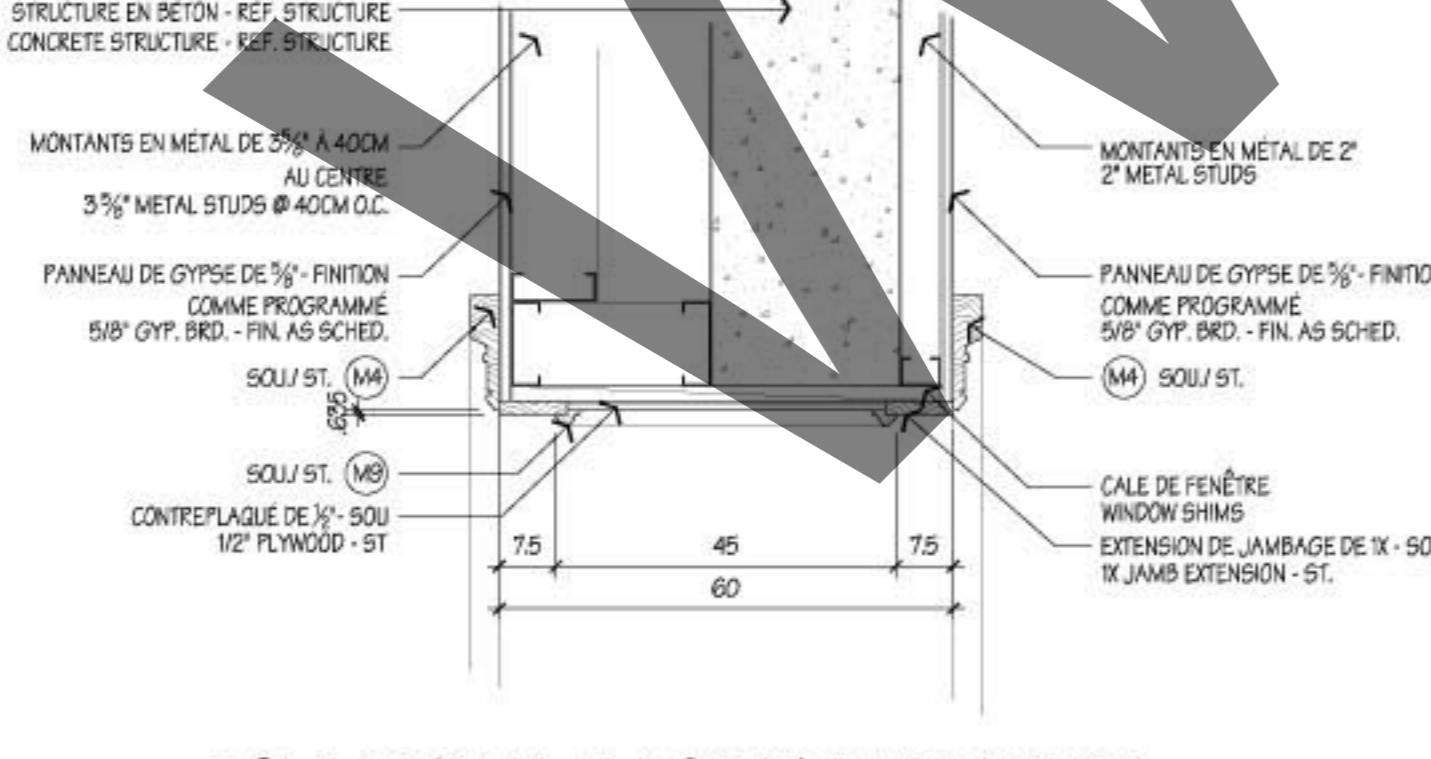

31 SOMMET/JAMBAGE D'EMBRASURE
CASED OPENING HEAD/JAMB 602-1
Echelle: 1/10

25 SOMMET/JAMBAGE DE PERSIENNE
LOUVER HEAD/JAMB 602-1
Echelle: 1/10

14 JAMBAGE EN MÉTAL
HOLLOW METAL JAMB 602-1
Echelle: 1/10

3 SOMMET/JAMBAGE DE DEVANTURE
STOREFRONT HEAD/JAMB 602-1
Echelle: 1/10

37 SOMMET/JAMBAGE EN MÉTAL
HOLLOW METAL HEAD/JAMB 602-1
Echelle: 1/10

32 SOMMET/JAMBAGE D'EMBRASURE
CASED OPENING HEAD/JAMB 602-1
Echelle: 1/10

27 ALLÈGE DE PERSIENNE
LOUVER SILL 602-1
Echelle: 1/10

16 SOMMET EN MÉTAL
HOLLOW METAL HEAD 602-1
Echelle: 1/10

4 SOMMET/JAMBAGE DE DEVANTURE
STOREFRONT HEAD/JAMB 602-1
Echelle: 1/10

38 SOMMET/JAMBAGE EN MÉTAL
HOLLOW METAL HEAD/JAMB 602-1
Echelle: 1/10

33 SOMMET/JAMBAGE D'EMBRASURE
CASED OPENING HEAD/JAMB 602-1
Echelle: 1/10