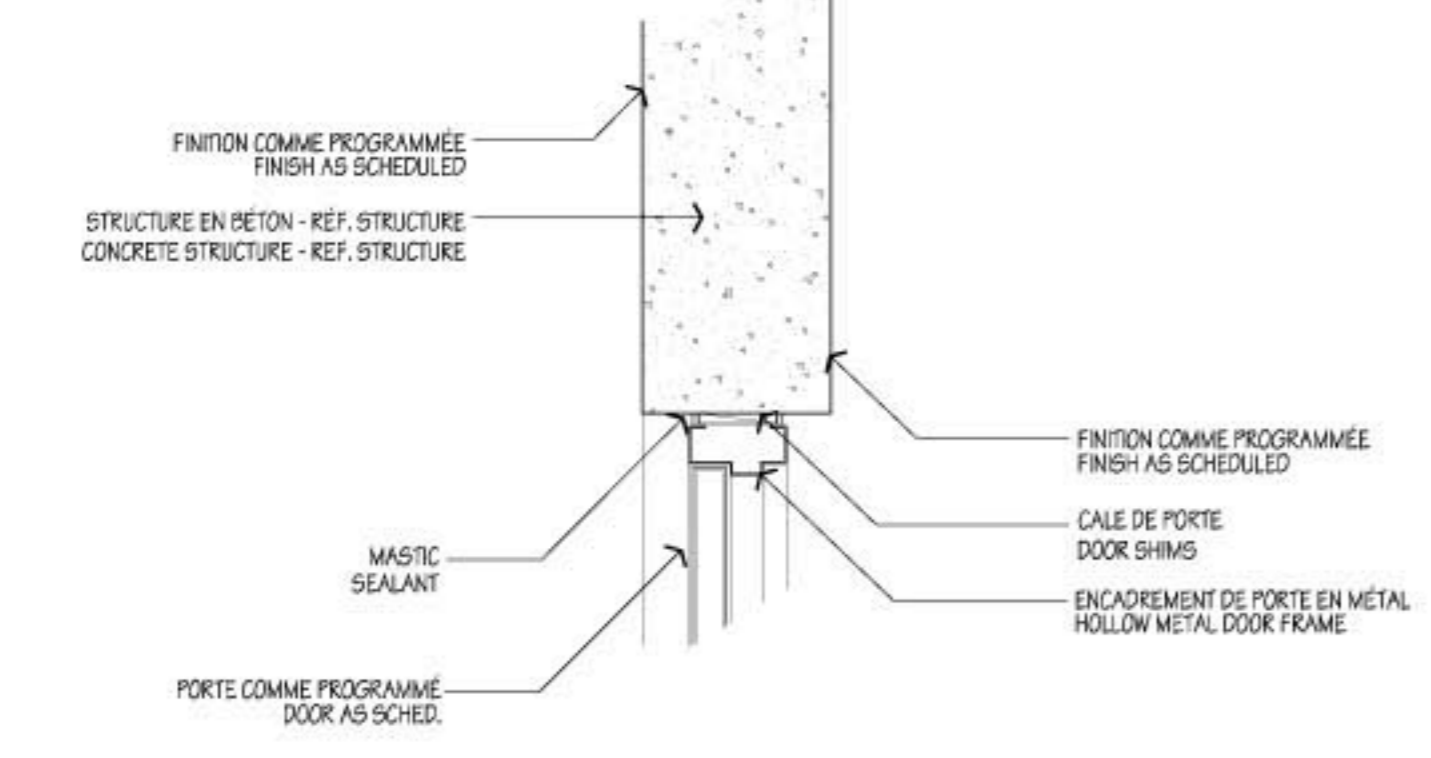

34 SOMMET/JAMBAGE D'EMBRASURE
CASED OPENING HEAD/JAMB 602-1
Echelle: 1/10

29 SOMMET/JAMBAGE EN MÉTAL
HOLLOW METAL HEAD/JAMB 602-1
Echelle: 1/10

23 SOMMET DE PERSIENNE
LOUVER HEAD 602-1
Echelle: 1/10

6 ALLÈGE DE DEVANTURE
STOREFRONT SILL 602-1
Echelle: 1/10

1 SEUIL TYPIQUE
TYPICAL THRESHOLD SILL 602-1
Echelle: 1/10

35 DÉTAIL DE SOMMET/JAMBAGE EN MÉTAL
HOLLOW METAL HEAD/JAMB DTL. 602-1
Echelle: 1/10

30 SOMMET/JAMBAGE D'EMBRASURE
CASED OPENING HEAD/JAMB 602-1
Echelle: 1/10