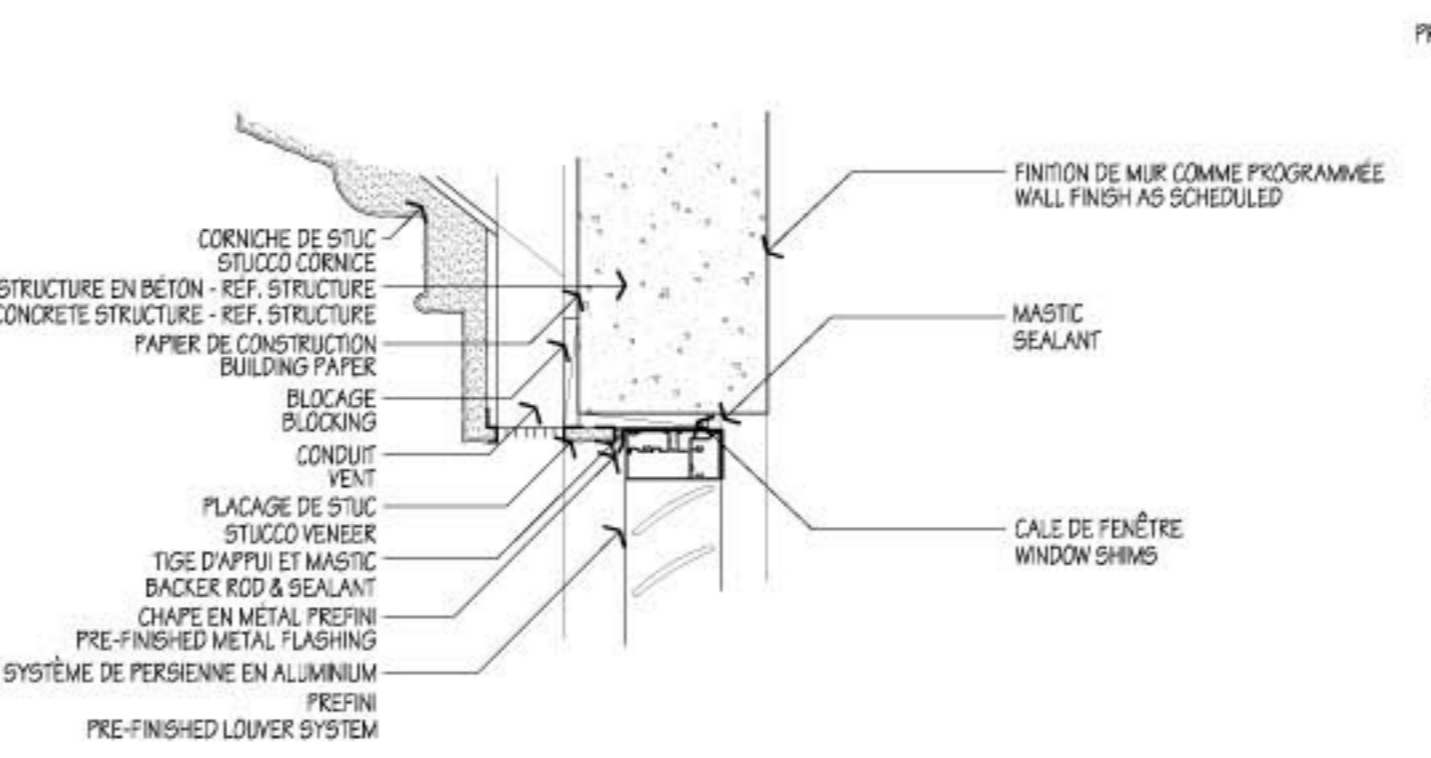

34 SOMMET/JAMBAGE D'EMBRASURE
CASED OPENING HEAD/JAMB 602-1
Echelle: 1/10

29 SOMMET/JAMBAGE EN MÉTAL
HOLLOW METAL HEAD/JAMB 602-1
Echelle: 1/10

23 SOMMET DE PERSIENNE
LOUVER HEAD 602-1
Echelle: 1/10

6 ALLÈGE DE DEVANTURE
STOREFRONT SILL 602-1
Echelle: 1/10

1 SEUIL TYPIQUE
TYPICAL THRESHOLD SILL 602-1
Echelle: 1/10

35 DÉTAIL DE SOMMET/JAMBAGE EN MÉTAL
HOLLOW METAL HEAD/JAMB DTL. 602-1
Echelle: 1/10

30 SOMMET/JAMBAGE D'EMBRASURE
CASED OPENING HEAD/JAMB 602-1
Echelle: 1/10