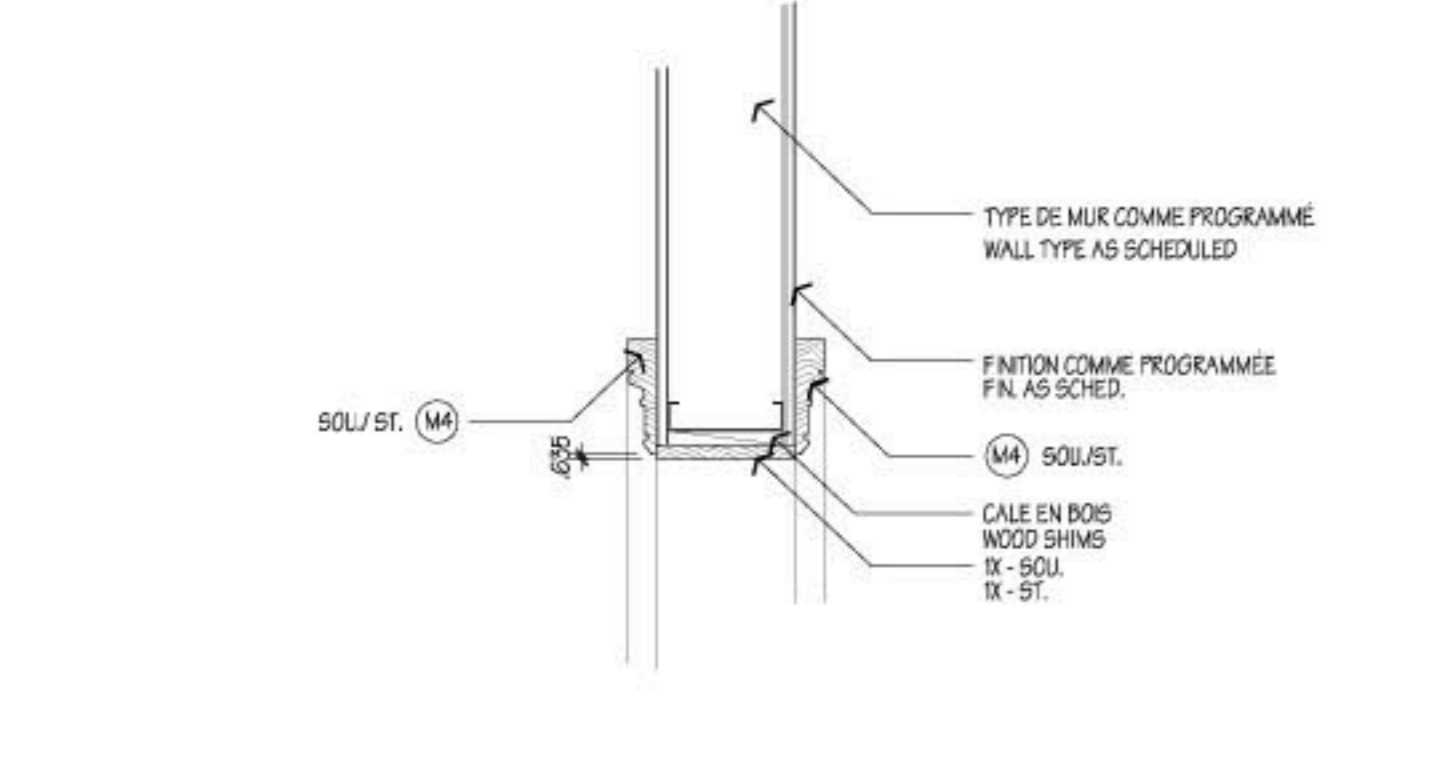

24 SOMMET/JAMBAGE DE PERSIENNE
LOUVER HEAD/JAMB 602-1
Echelle: 1/10

13 SOMMET EN MÉTAL
HOLLOW METAL HEAD 602-1
Echelle: 1/10

2 SOMMET/JAMBAGE DE DEVANTURE
STOREFRONT HEAD/JAMB 602-1
Echelle: 1/10

36 SOMMET/JAMBAGE EN MÉTAL
HOLLOW METAL HEAD/JAMB 602-1
Echelle: 1/10

31 SOMMET/JAMBAGE D'EMBRASURE
CASED OPENING HEAD/JAMB 602-1
Echelle: 1/10

25 SOMMET/JAMBAGE DE PERSIENNE
LOUVER HEAD/JAMB 602-1
Echelle: 1/10

14 JAMBAGE EN MÉTAL
HOLLOW METAL JAMB 602-1
Echelle: 1/10

3 SOMMET/JAMBAGE DE DEVANTURE
STOREFRONT HEAD/JAMB 602-1
Echelle: 1/10