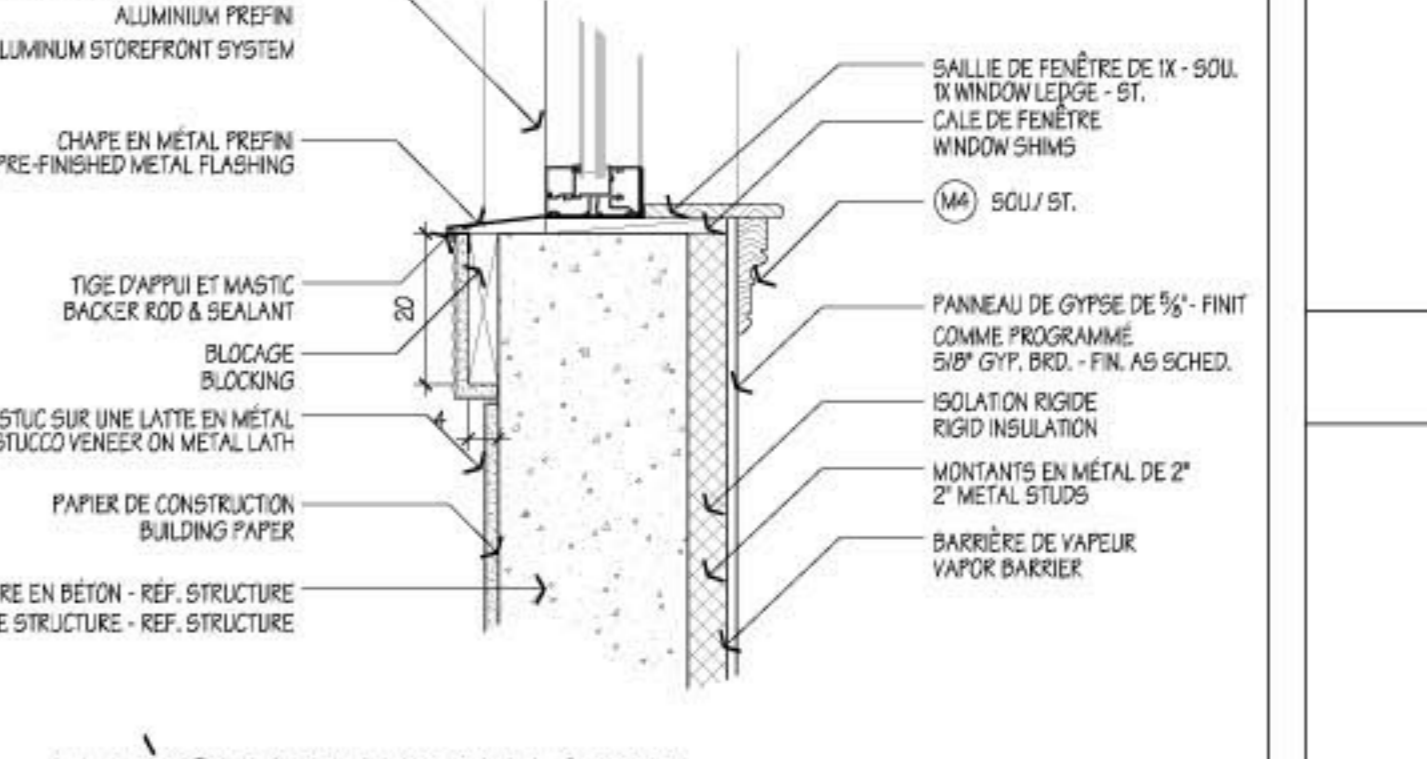

4 SOMMET/JAMBAGE DE DEVANTURE
STOREFRONT HEAD/JAMB 602-1
Echelle: 1/10

5 ALLÈGE DE DEVANTURE
STOREFRONT SILL 602-1
Echelle: 1/10