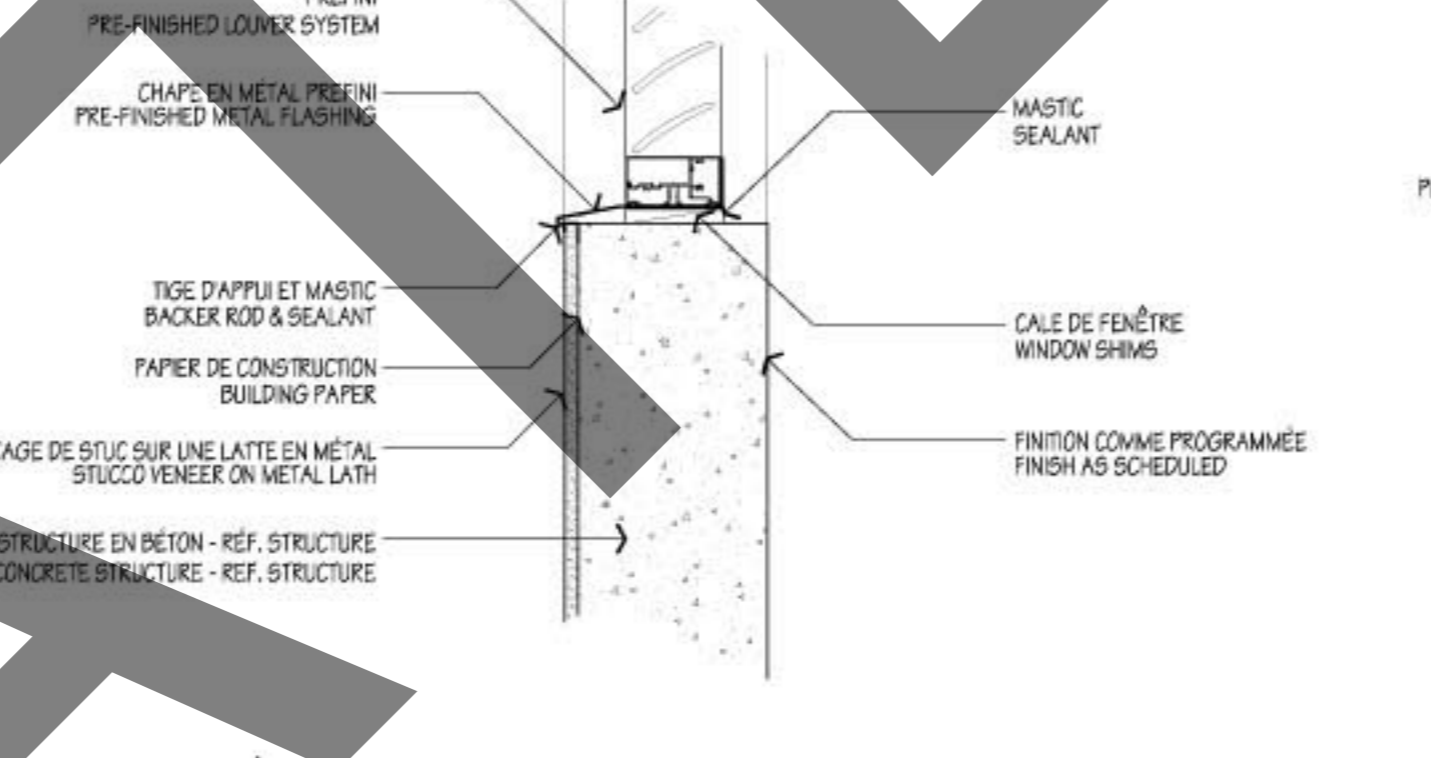

31 SOMMET/JAMBAGE D'EMBRASURE
CASED OPENING HEAD/JAMB 602-1
Echelle: 1/10

25 SOMMET/JAMBAGE DE PERSIENNE
LOUVER HEAD/JAMB 602-1
Echelle: 1/10

14 JAMBAGE EN MÉTAL
HOLLOW METAL JAMB 602-1
Echelle: 1/10

3 SOMMET/JAMBAGE DE DEVANTURE
STOREFRONT HEAD/JAMB 602-1
Echelle: 1/10

37 SOMMET/JAMBAGE EN MÉTAL
HOLLOW METAL HEAD/JAMB 602-1
Echelle: 1/10

32 SOMMET/JAMBAGE D'EMBRASURE
CASED OPENING HEAD/JAMB 602-1
Echelle: 1/10

27 ALLÈGE DE PERSIENNE
LOUVER SILL 602-1
Echelle: 1/10

16 SOMMET EN MÉTAL
HOLLOW METAL HEAD 602-1
Echelle: 1/10