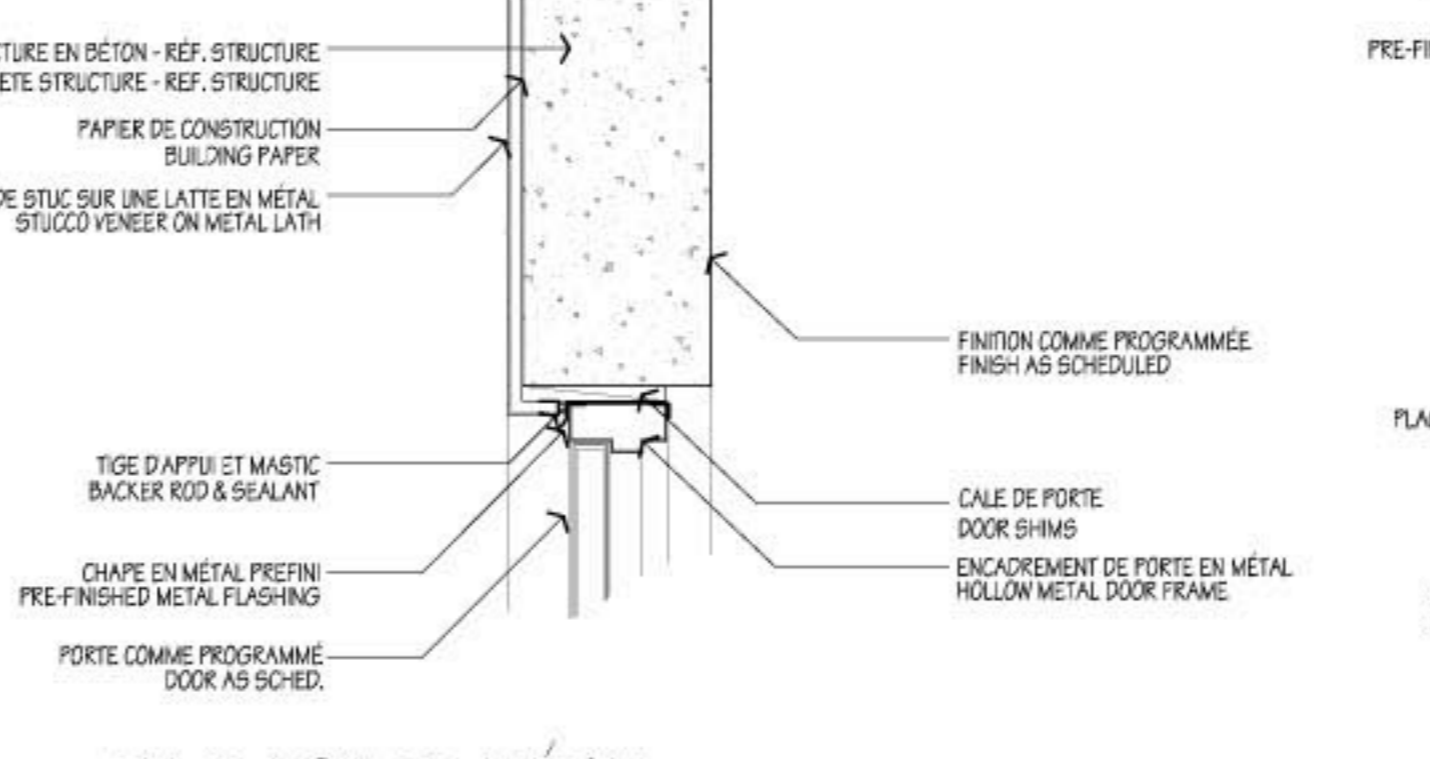

16 SOMMET EN MÉTAL
HOLLOW METAL HEAD 602-1
Echelle: 1/10

17 JAMBAGE EN MÉTAL
HOLLOW METAL JAMB 602-1
Echelle: 1/10