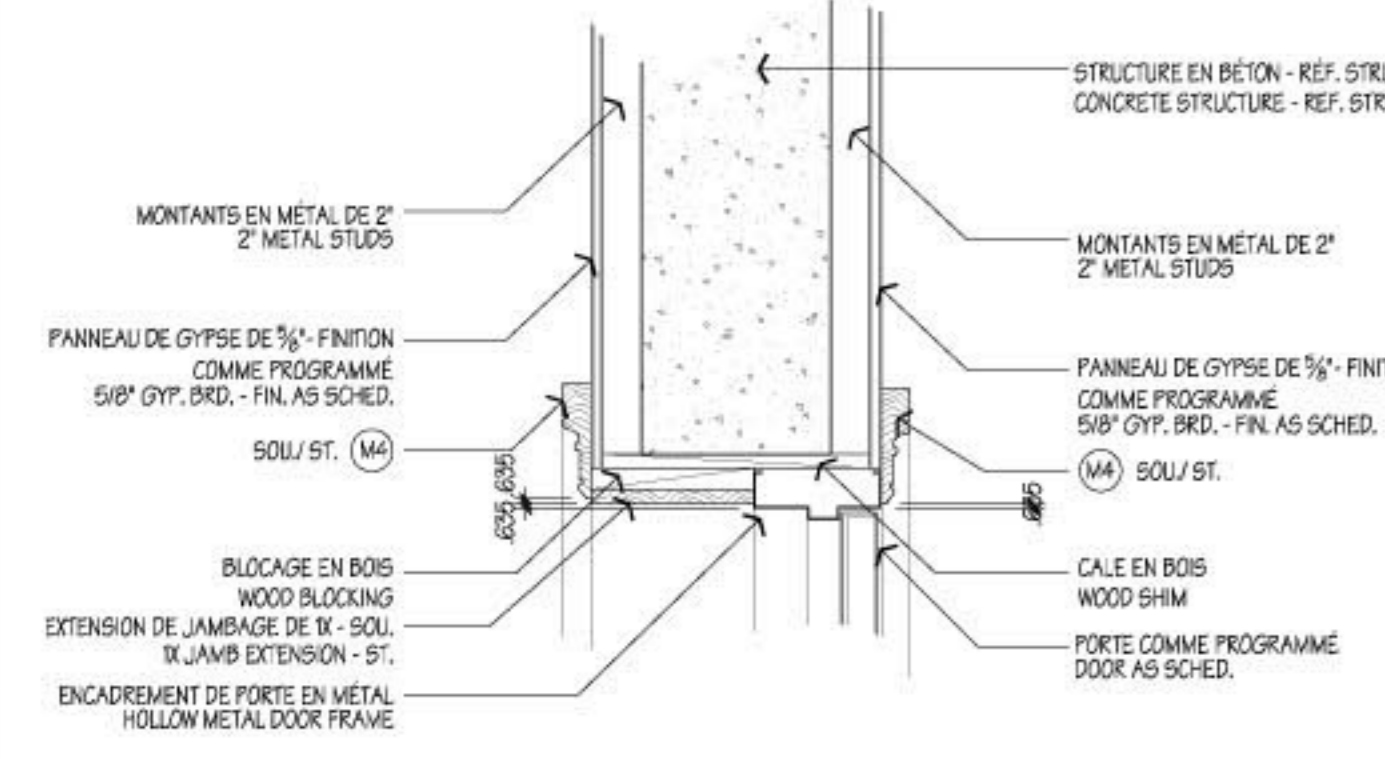

34 SOMMET/JAMBAGE D'EMBRASURE
CASED OPENING HEAD/JAMB 602-1
Echelle: 1/10

29 SOMMET/JAMBAGE EN MÉTAL
HOLLOW METAL HEAD/JAMB 602-1
Echelle: 1/10

23 SOMMET DE PERSIENNE
LOUVER HEAD 602-1
Echelle: 1/10

6 ALLÈGE DE DEVANTURE
STOREFRONT SILL 602-1
Echelle: 1/10

1 SEUIL TYPIQUE
TYPICAL THRESHOLD SILL 602-1
Echelle: 1/10

35 DÉTAIL DE SOMMET/JAMBAGE EN MÉTAL
HOLLOW METAL HEAD/JAMB DTL. 602-1
Echelle: 1/10

30 SOMMET/JAMBAGE D'EMBRASURE
CASED OPENING HEAD/JAMB 602-1
Echelle: 1/10