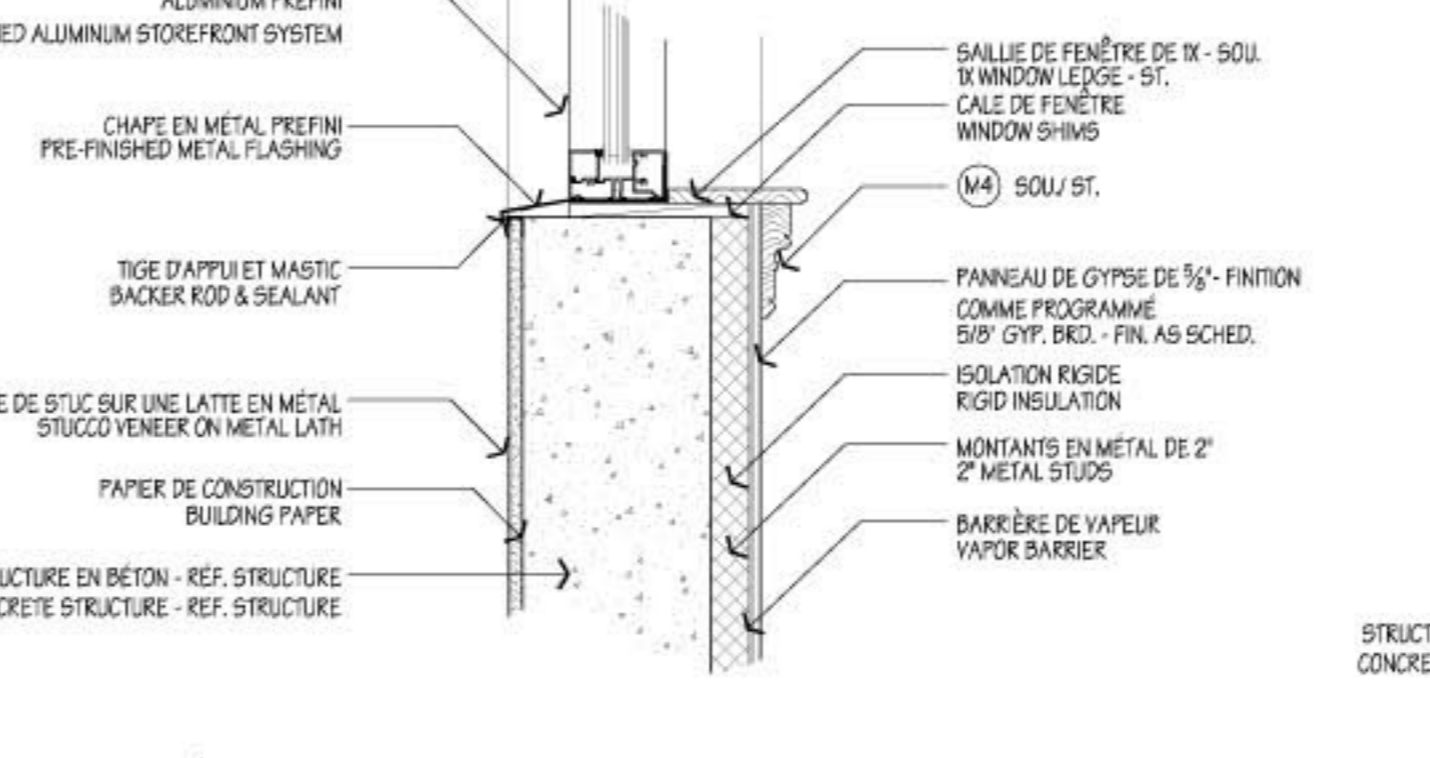

34 SOMMET/JAMBAGE D'EMBRASURE
CASED OPENING HEAD/JAMB 602-1
Echelle: 1/10

29 SOMMET/JAMBAGE EN MÉTAL
HOLLOW METAL HEAD/JAMB 602-1
Echelle: 1/10

23 SOMMET DE PERSIENNE
LOUVER HEAD 602-1
Echelle: 1/10

6 ALLÈGE DE DEVANTURE
STOREFRONT SILL 602-1
Echelle: 1/10

1 SEUIL TYPIQUE
TYPICAL THRESHOLD SILL 602-1
Echelle: 1/10

35 DÉTAIL DE SOMMET/JAMBAGE EN MÉTAL
HOLLOW METAL HEAD/JAMB DTL. 602-1
Echelle: 1/10

30 SOMMET/JAMBAGE D'EMBRASURE
CASED OPENING HEAD/JAMB 602-1
Echelle: 1/10