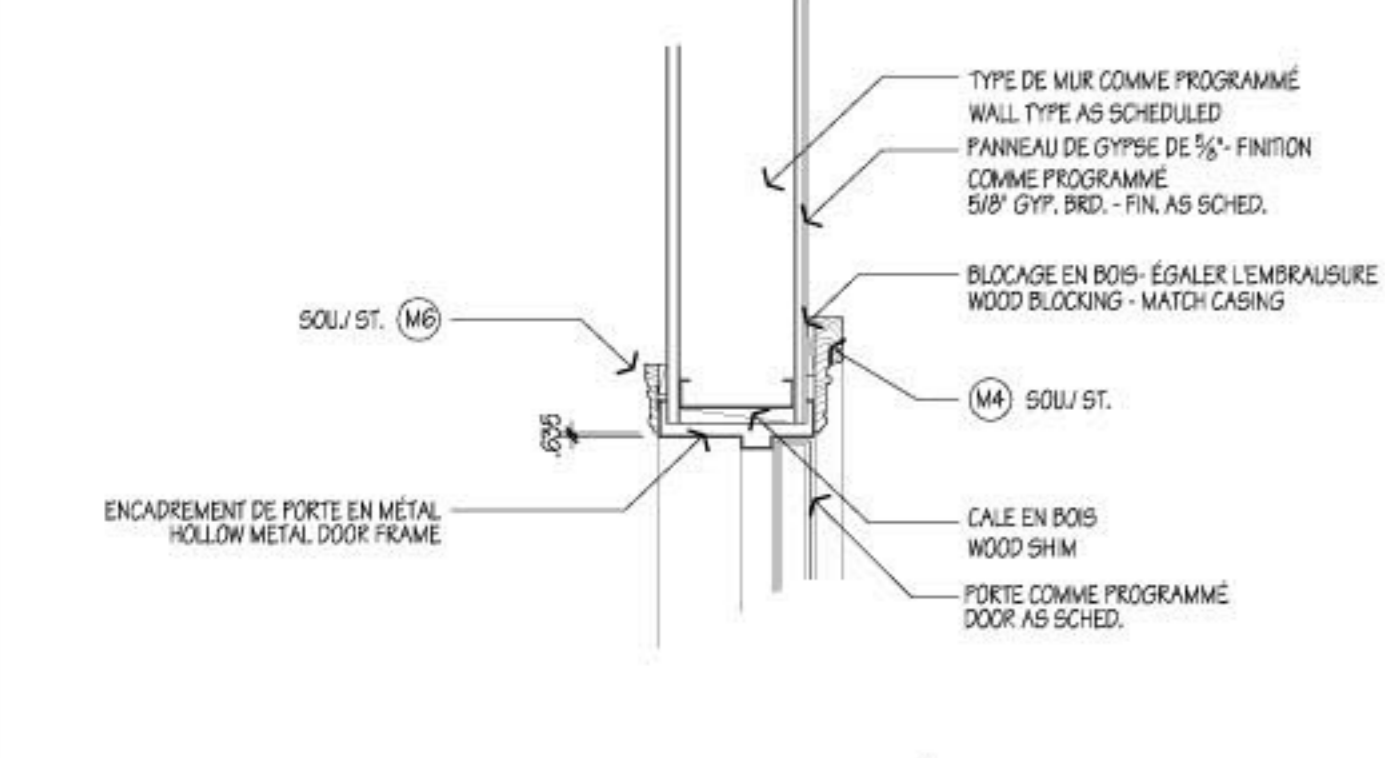

31 SOMMET/JAMBAGE D'EMBRASURE
CASED OPENING HEAD/JAMB 602-1
Echelle: 1/10

25 SOMMET/JAMBAGE DE PERSIENNE
LOUVER HEAD/JAMB 602-1
Echelle: 1/10

14 JAMBAGE EN MÉTAL
HOLLOW METAL JAMB 602-1
Echelle: 1/10

3 SOMMET/JAMBAGE DE DEVANTURE
STOREFRONT HEAD/JAMB 602-1
Echelle: 1/10

37 SOMMET/JAMBAGE EN MÉTAL
HOLLOW METAL HEAD/JAMB 602-1
Echelle: 1/10

32 SOMMET/JAMBAGE D'EMBRASURE
CASED OPENING HEAD/JAMB 602-1
Echelle: 1/10

27 ALLÈGE DE PERSIENNE
LOUVER SILL 602-1
Echelle: 1/10

16 SOMMET EN MÉTAL
HOLLOW METAL HEAD 602-1
Echelle: 1/10