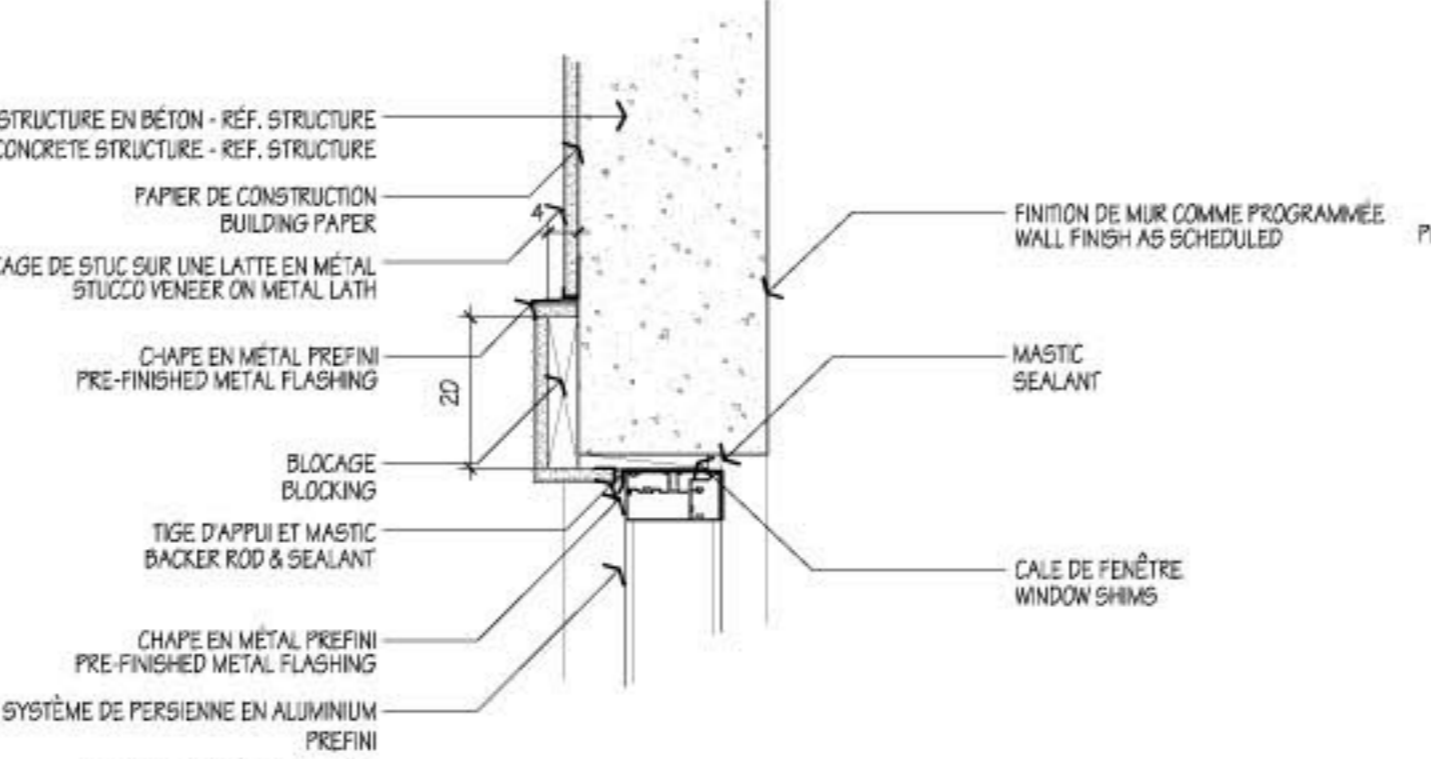

34 SOMMET/JAMBAGE D'EMBRASURE
CASED OPENING HEAD/JAMB 602-1
Echelle: 1/10

29 SOMMET/JAMBAGE EN MÉTAL
HOLLOW METAL HEAD/JAMB 602-1
Echelle: 1/10

23 SOMMET DE PERSIENNE
LOUVER HEAD 602-1
Echelle: 1/10

6 ALLÈGE DE DEVANTURE
STOREFRONT SILL 602-1
Echelle: 1/10

1 SEUIL TYPIQUE
TYPICAL THRESHOLD SILL 602-1
Echelle: 1/10

35 DÉTAIL DE SOMMET/JAMBAGE EN MÉTAL
HOLLOW METAL HEAD/JAMB DTL. 602-1
Echelle: 1/10

30 SOMMET/JAMBAGE D'EMBRASURE
CASED OPENING HEAD/JAMB 602-1
Echelle: 1/10