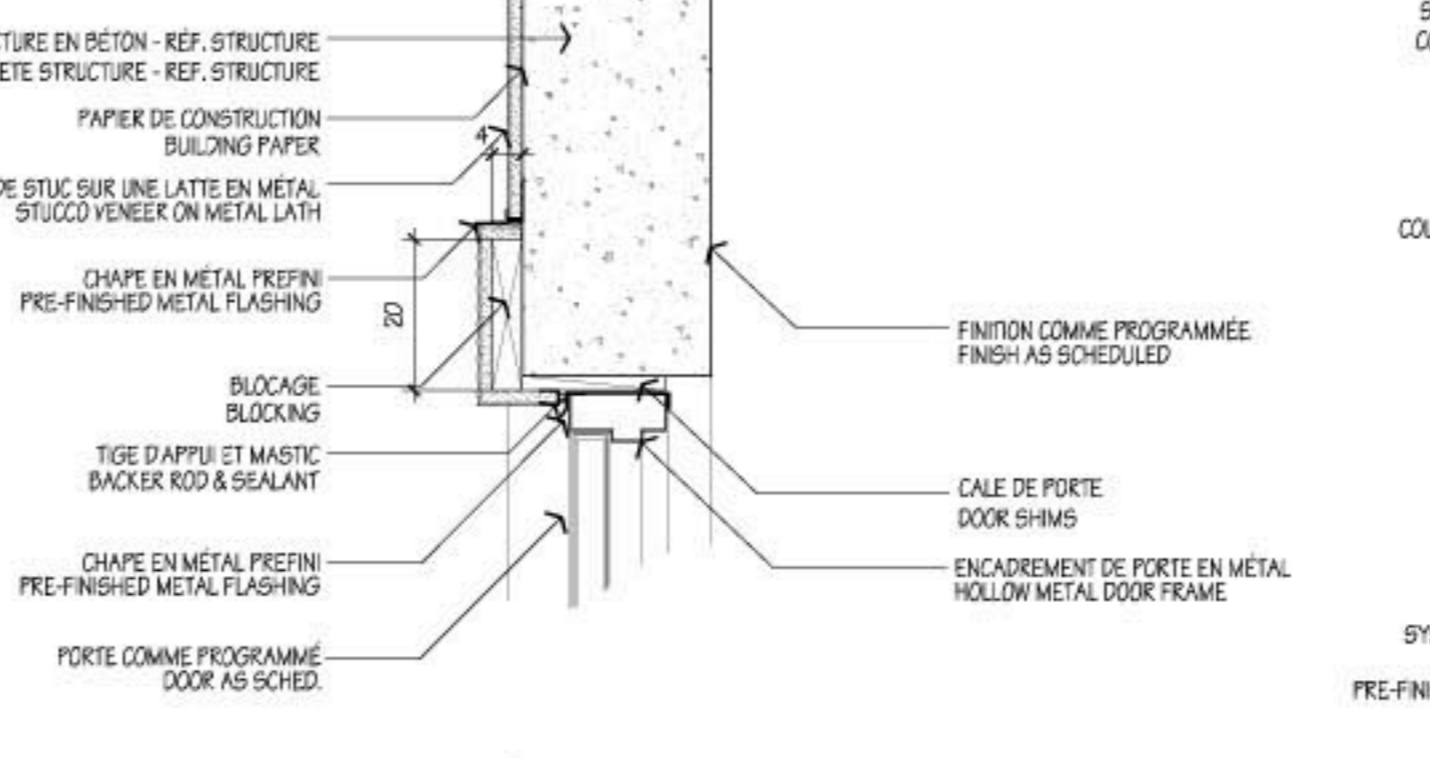

31 SOMMET/JAMBAGE D'EMBRASURE
CASED OPENING HEAD/JAMB 602-1
Echelle: 1/10

25 SOMMET/JAMBAGE DE PERSIENNE
LOUVER HEAD/JAMB 602-1
Echelle: 1/10

14 JAMBAGE EN MÉTAL
HOLLOW METAL JAMB 602-1
Echelle: 1/10

3 SOMMET/JAMBAGE DE DEVANTURE
STOREFRONT HEAD/JAMB 602-1
Echelle: 1/10

37 SOMMET/JAMBAGE EN MÉTAL
HOLLOW METAL HEAD/JAMB 602-1
Echelle: 1/10

32 SOMMET/JAMBAGE D'EMBRASURE
CASED OPENING HEAD/JAMB 602-1
Echelle: 1/10

27 ALLÈGE DE PERSIENNE
LOUVER SILL 602-1
Echelle: 1/10

16 SOMMET EN MÉTAL
HOLLOW METAL HEAD 602-1
Echelle: 1/10