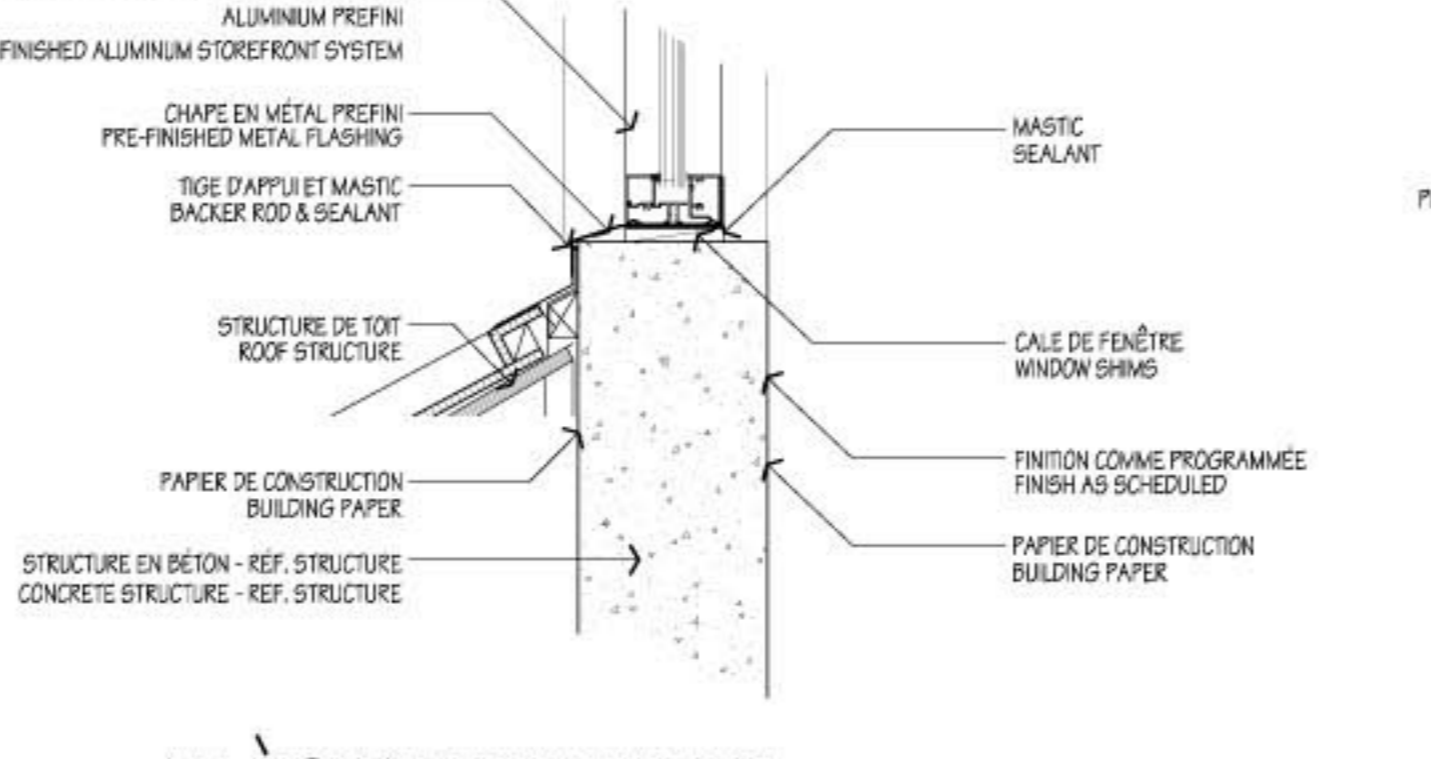

37 SOMMET/JAMBAGE EN MÉTAL
HOLLOW METAL HEAD/JAMB 602-1
Echelle: 1/10

32 SOMMET/JAMBAGE D'EMBRASURE
CASED OPENING HEAD/JAMB 602-1
Echelle: 1/10

27 ALLÈGE DE PERSIENNE
LOUVER SILL 602-1
Echelle: 1/10

16 SOMMET EN MÉTAL
HOLLOW METAL HEAD 602-1
Echelle: 1/10

4 SOMMET/JAMBAGE DE DEVANTURE
STOREFRONT HEAD/JAMB 602-1
Echelle: 1/10

38 SOMMET/JAMBAGE EN MÉTAL
HOLLOW METAL HEAD/JAMB 602-1
Echelle: 1/10

33 SOMMET/JAMBAGE D'EMBRASURE
CASED OPENING HEAD/JAMB 602-1
Echelle: 1/10