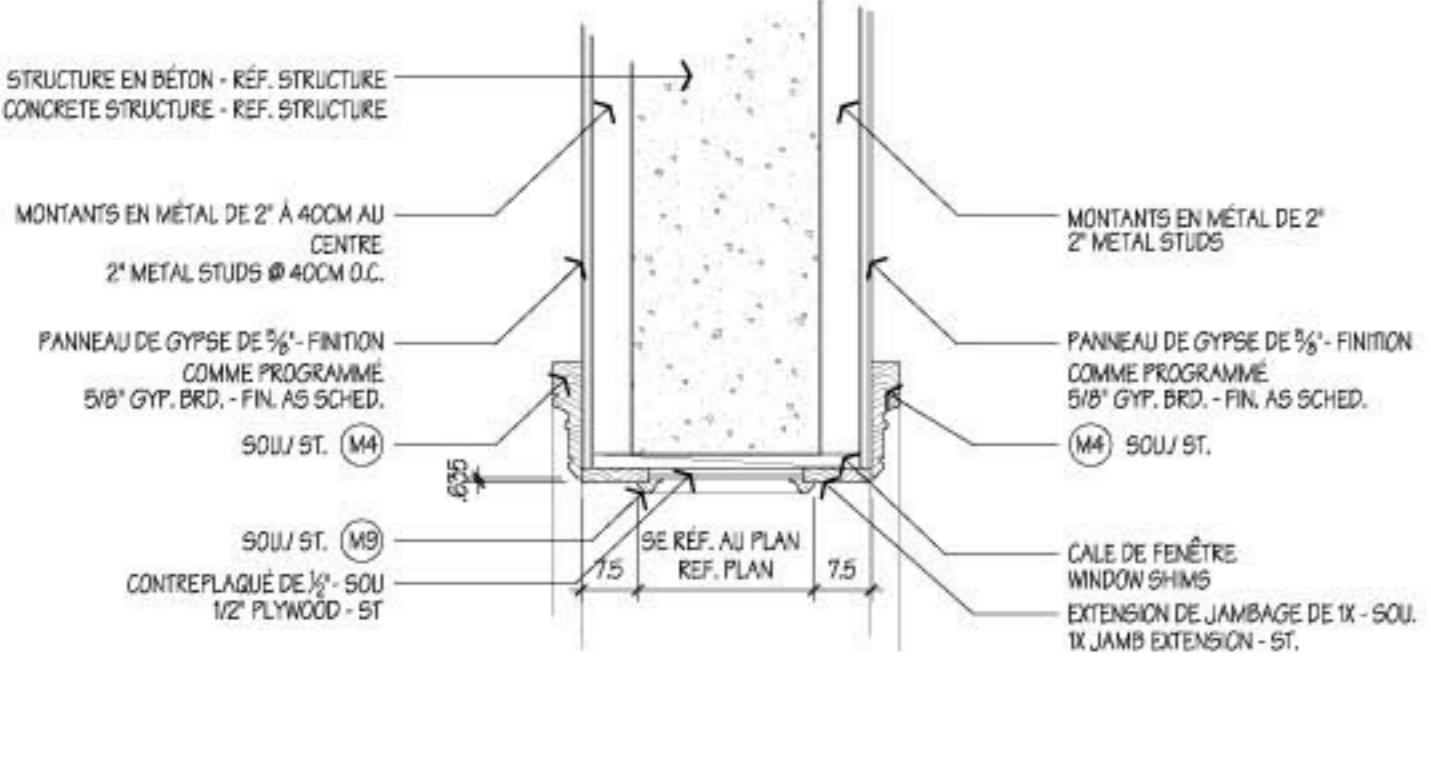

34 SOMMET/JAMBAGE D'EMBRASURE
CASED OPENING HEAD/JAMB 602-1
Echelle: 1/10

29 SOMMET/JAMBAGE EN MÉTAL
HOLLOW METAL HEAD/JAMB 602-1
Echelle: 1/10

23 SOMMET DE PERSIENNE
LOUVER HEAD 602-1
Echelle: 1/10

6 ALLÈGE DE DEVANTURE
STOREFRONT SILL 602-1
Echelle: 1/10

1 SEUIL TYPIQUE
TYPICAL THRESHOLD SILL 602-1
Echelle: 1/10

35 DÉTAIL DE SOMMET/JAMBAGE EN MÉTAL
HOLLOW METAL HEAD/JAMB DTL. 602-1
Echelle: 1/10

30 SOMMET/JAMBAGE D'EMBRASURE
CASED OPENING HEAD/JAMB 602-1
Echelle: 1/10