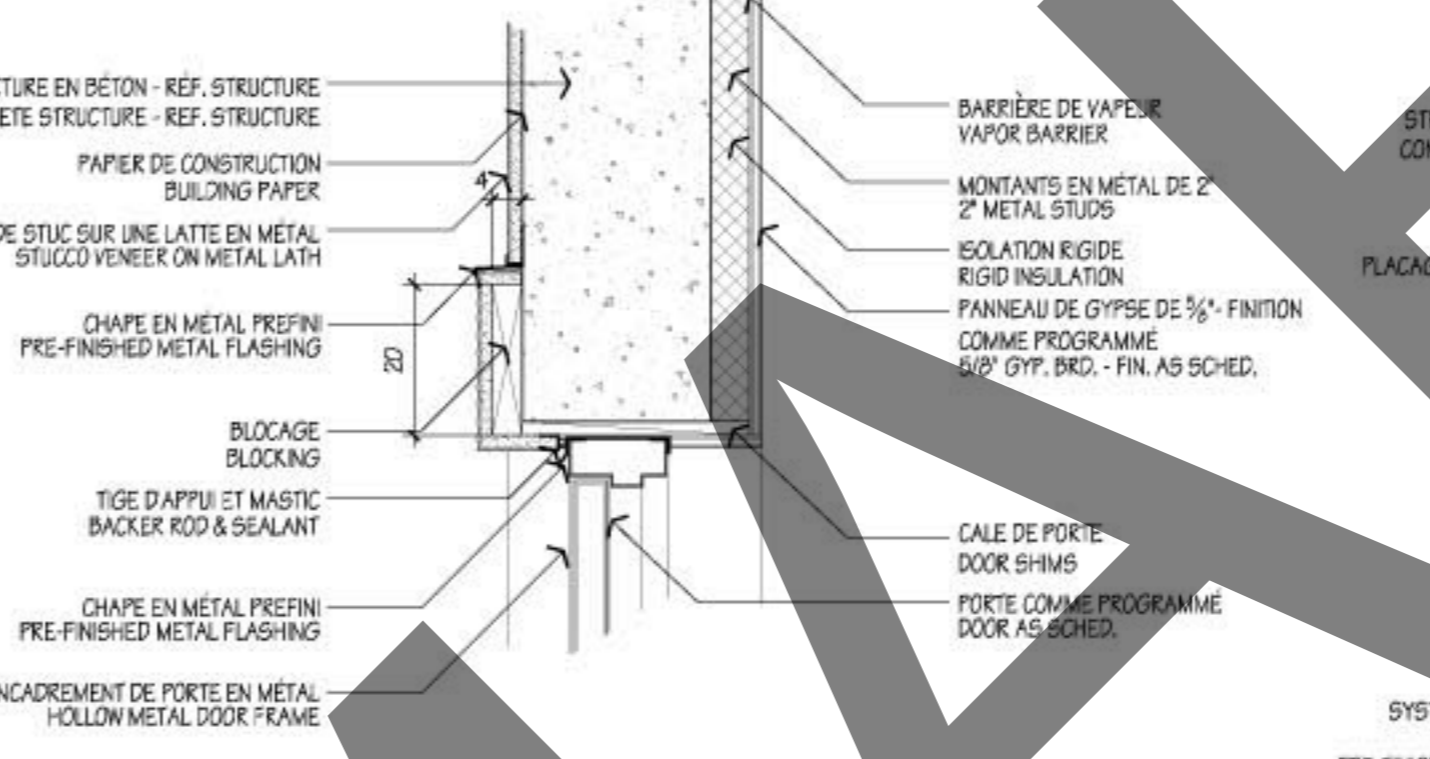

34 SOMMET/JAMBAGE D'EMBRASURE
CASED OPENING HEAD/JAMB 602-1
Echelle: 1/10

29 SOMMET/JAMBAGE EN MÉTAL
HOLLOW METAL HEAD/JAMB 602-1
Echelle: 1/10

23 SOMMET DE PERSIENNE
LOUVER HEAD 602-1
Echelle: 1/10

6 ALLÈGE DE DEVANTURE
STOREFRONT SILL 602-1
Echelle: 1/10

1 SEUIL TYPIQUE
TYPICAL THRESHOLD SILL 602-1
Echelle: 1/10

35 DÉTAIL DE SOMMET/JAMBAGE EN MÉTAL
HOLLOW METAL HEAD/JAMB DTL. 602-1
Echelle: 1/10

30 SOMMET/JAMBAGE D'EMBRASURE
CASED OPENING HEAD/JAMB 602-1
Echelle: 1/10

24 SOMMET/JAMBAGE DE PERSIENNE
LOUVER HEAD/JAMB 602-1
Echelle: 1/10

13 SOMMET EN MÉTAL
HOLLOW METAL HEAD 602-1
Echelle: 1/10

2 SOMMET/JAMBAGE DE DEVANTURE
STOREFRONT HEAD/JAMB 602-1
Echelle: 1/10

36 SOMMET/JAMBAGE EN MÉTAL
HOLLOW METAL HEAD/JAMB 602-1
Echelle: 1/10