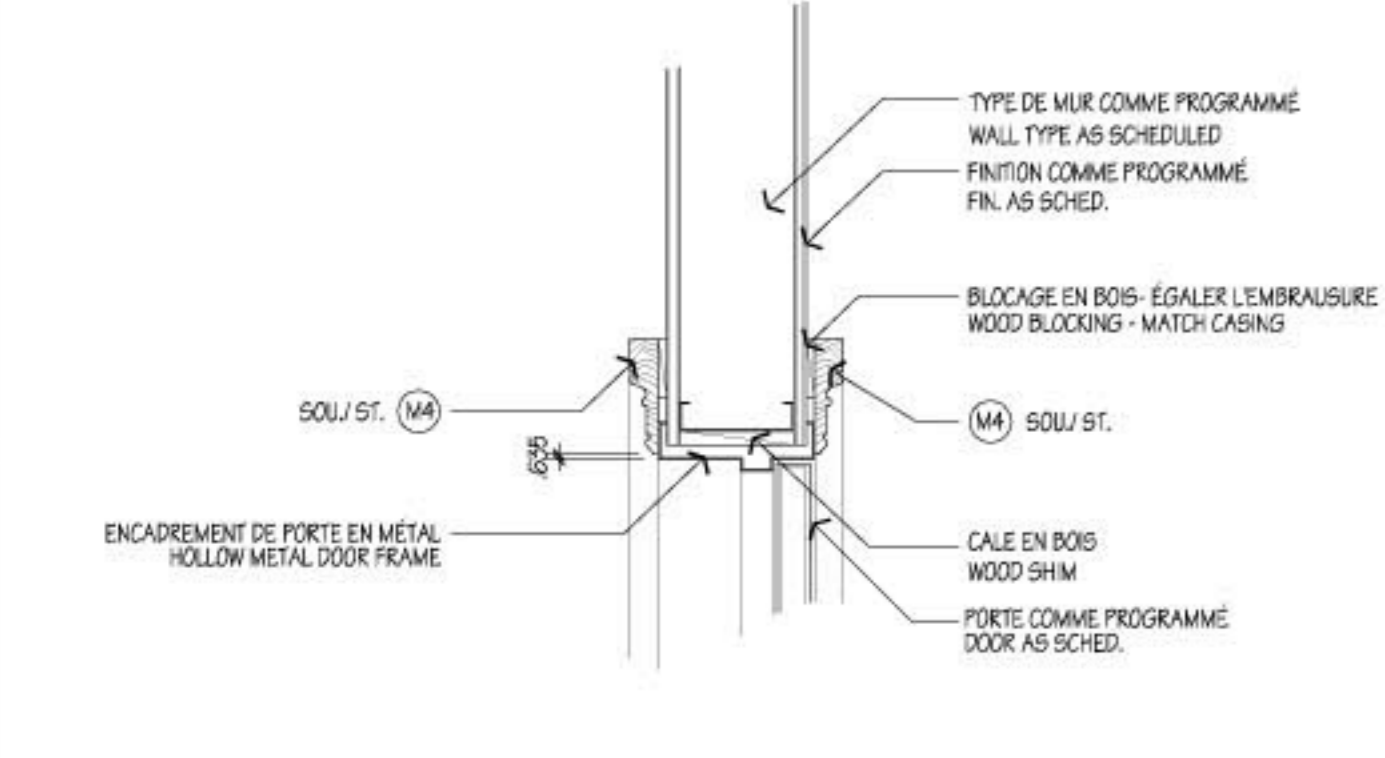

34 SOMMET/JAMBAGE D'EMBRASURE
CASED OPENING HEAD/JAMB 602-1
Echelle: 1/10

29 SOMMET/JAMBAGE EN MÉTAL
HOLLOW METAL HEAD/JAMB 602-1
Echelle: 1/10

23 SOMMET DE PERSIENNE
LOUVER HEAD 602-1
Echelle: 1/10

6 ALLÈGE DE DEVANTURE
STOREFRONT SILL 602-1
Echelle: 1/10

1 SEUIL TYPIQUE
TYPICAL THRESHOLD SILL 602-1
Echelle: 1/10

35 DÉTAIL DE SOMMET/JAMBAGE EN MÉTAL
HOLLOW METAL HEAD/JAMB DTL. 602-1
Echelle: 1/10

30 SOMMET/JAMBAGE D'EMBRASURE
CASED OPENING HEAD/JAMB 602-1
Echelle: 1/10

24 SOMMET/JAMBAGE DE PERSIENNE
LOUVER HEAD/JAMB 602-1
Echelle: 1/10

13 SOMMET EN MÉTAL
HOLLOW METAL HEAD 602-1
Echelle: 1/10

2 SOMMET/JAMBAGE DE DEVANTURE
STOREFRONT HEAD/JAMB 602-1
Echelle: 1/10

36 SOMMET/JAMBAGE EN MÉTAL
HOLLOW METAL HEAD/JAMB 602-1
Echelle: 1/10