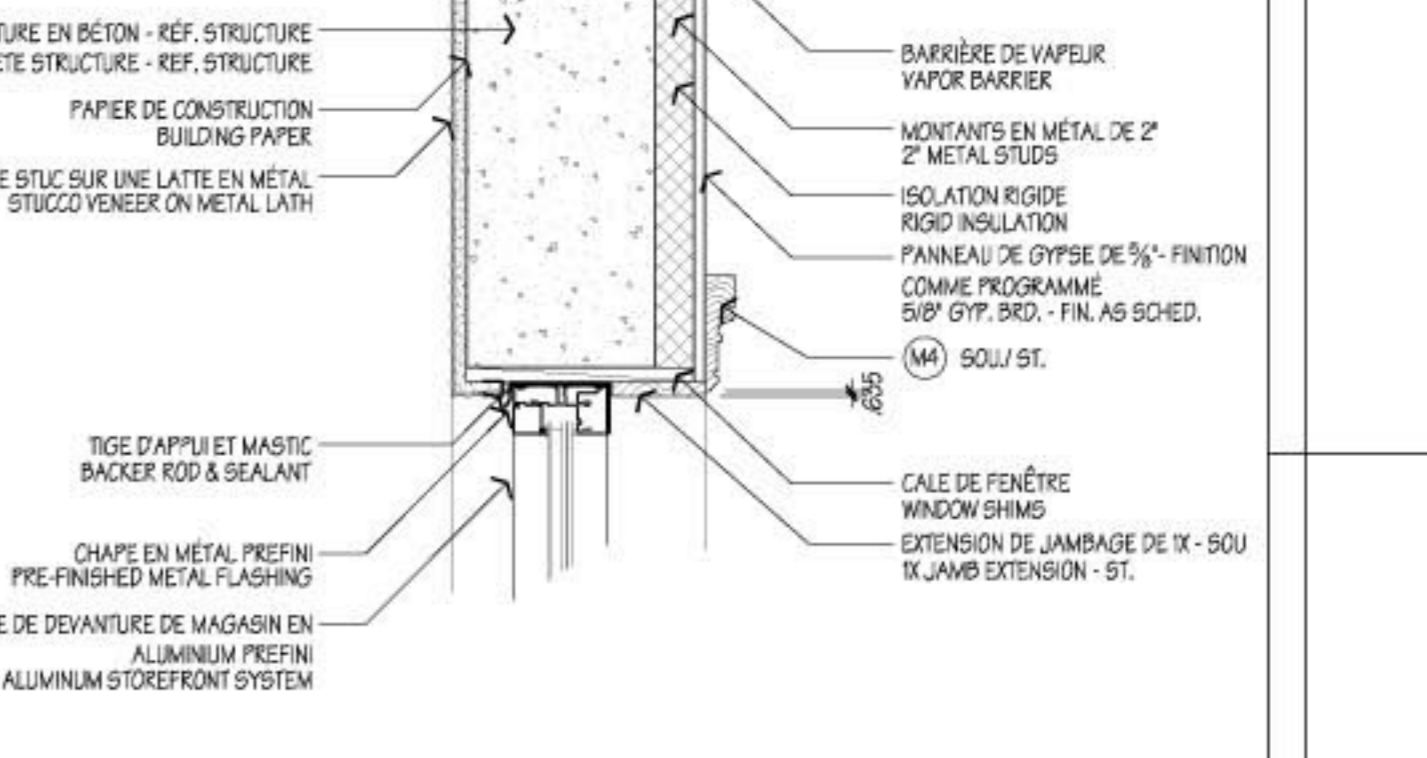

24 SOMMET/JAMBAGE DE PERSIENNE
LOUVER HEAD/JAMB 602-1
Echelle: 1/10

13 SOMMET EN MÉTAL
HOLLOW METAL HEAD 602-1
Echelle: 1/10

2 SOMMET/JAMBAGE DE DEVANTURE
STOREFRONT HEAD/JAMB 602-1
Echelle: 1/10

36 SOMMET/JAMBAGE EN MÉTAL
HOLLOW METAL HEAD/JAMB 602-1
Echelle: 1/10

31 SOMMET/JAMBAGE D'EMBRASURE
CASED OPENING HEAD/JAMB 602-1
Echelle: 1/10

25 SOMMET/JAMBAGE DE PERSIENNE
LOUVER HEAD/JAMB 602-1
Echelle: 1/10

14 JAMBAGE EN MÉTAL
HOLLOW METAL JAMB 602-1
Echelle: 1/10

3 SOMMET/JAMBAGE DE DEVANTURE
STOREFRONT HEAD/JAMB 602-1
Echelle: 1/10